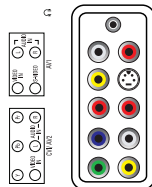

Συνδεσιμότητα

- AV 1: Είσοδος ήχου L/R, Είσοδος CVBS, S-Video
- AV 2: Είσοδος ήχου L/R, YPbPr
- AV 3: HDMI
- Υποδοχή scart 1: Είσοδος/έξοδος CVBS, RGB
- Αριθμός σκαρτ: 1
- Άλλες συνδέσεις: Έξοδος ακουστικών, Είσοδος ήχου PC, Είσοδος PC VGA

Διαστάσεις

- Έγχρωμο περίβλημα: Ασημί, βαθύ μαύρο
- Διαστάσεις σετ (Π x Υ x Β): 497 x 429 x 80,5 χιλ.
- Διαστάσεις συσκευής με βάση (Π x Υ x Β): 497 x 472 x 218 χιλ.
- Βάρος προϊόντος: 7,5 κ.
- Βάρος προϊόντος (+βάση): 8,55 κ.
- Διαστάσεις κουτιού (Π x Υ x Β): 548 x 528 x 185 χιλ.
- Βάρος με την συσκευασία: 10.2 κ.
- Με δυνατότητα ανάρτησης στον τοίχο VESA: 100 x 100 χιλ.