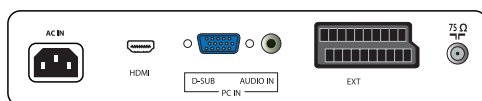

Συνδεσιμότητα

- AV 1: Είσοδος ήχου L/R, Είσοδος CVBS, S-Video
- AV 2: Είσοδος ήχου L/R, YPbPr
- AV 3: HDMI
- Υποδοχή scart 1: Είσοδος/έξοδος CVBS, RGB
- Αριθμός σκαρτ: 1
- Άλλες συνδέσεις: Έξοδος ακουστικών, Είσοδος ήχου PC, Είσοδος PC VGA

Διαστάσεις

- Έγχρωμο περίβλημα: Ασημί, βαθύ μαύρο
- Διαστάσεις σετ (Π x Υ x Β): 497 x 429 x 80,5 χιλ.
- Διαστάσεις συσκευής με βάση (Π x Υ x Β): 497 x 472 x 218 χιλ.
- Βάρος προϊόντος: 7,5 κ.
- Βάρος προϊόντος (+βάση): 8,55 κ.
- Διαστάσεις κουτιού (Π x Υ x Β): 548 x 528 x 185 χιλ.
- Βάρος με την συσκευασία: 10.2 κ.
- Με δυνατότητα ανάρτησης στον τοίχο VESA: 100 x 100 χιλ.